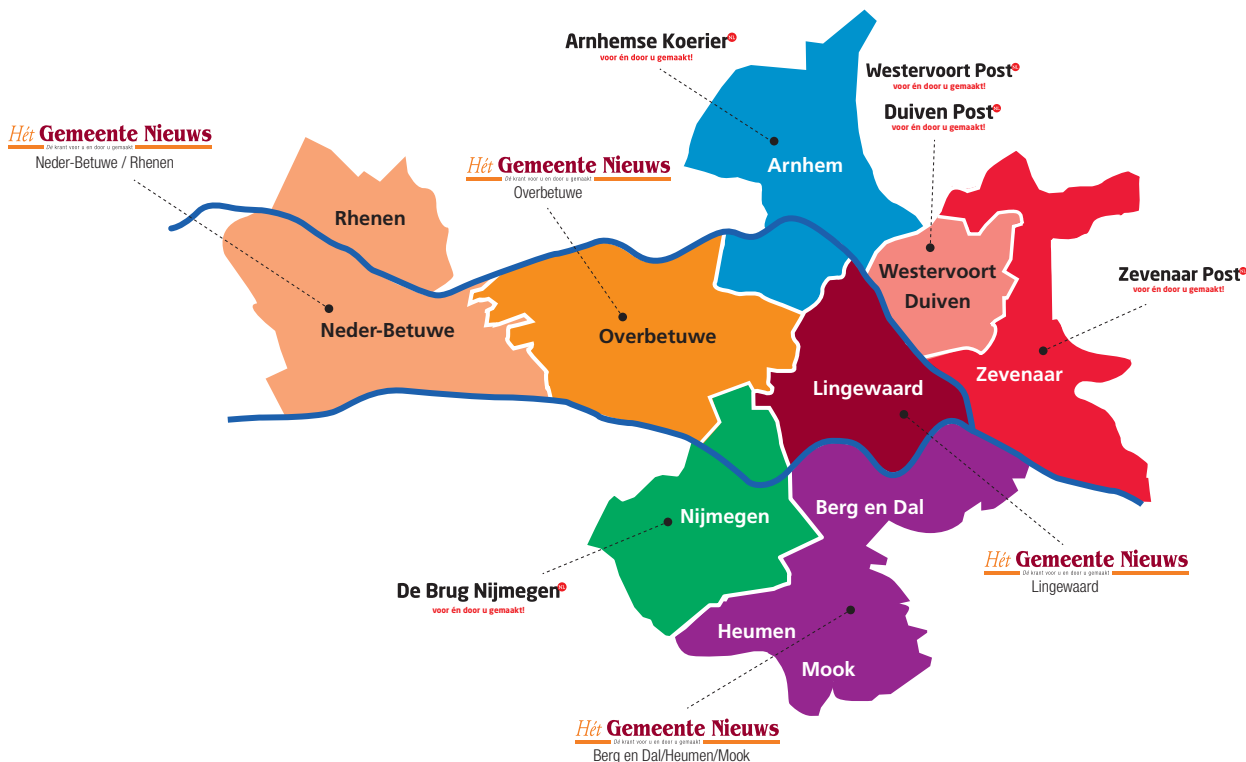

Specificaties aanleveren advertentiemateriaal

Aanleveren materiaal:

Systeem: Apple

1. **Aanlevering:**
2. **Illustrator CC of eerder**
     (bij illustrator eps- fonts en illustraties insluiten)
   - **Indesign CC of eerder**
     (Bij het aanleveren van een advertentie dienen de gebruikte lettertypen (fonts) en illustraties meegestuurd te worden)
   - **PDF, compatibiliteit Acrobat 4.0 (PDF 1.3)**
     (Fonts insluiten)

Let op!

Indien de advertentie kleur bevat dan moet deze **altijd** full-color zijn opgebouwd.

Hét Gemeente Nieuws
Dé krant voor u en door u gemaakt

Arnhemse Koerier
voor én door u gemaakt!

De Brug Nijmegen
voor én door u gemaakt!

Duiven Post
voor én door u gemaakt!

Westervoort Post
voor én door u gemaakt!

Zevenaar Post
voor én door u gemaakt!