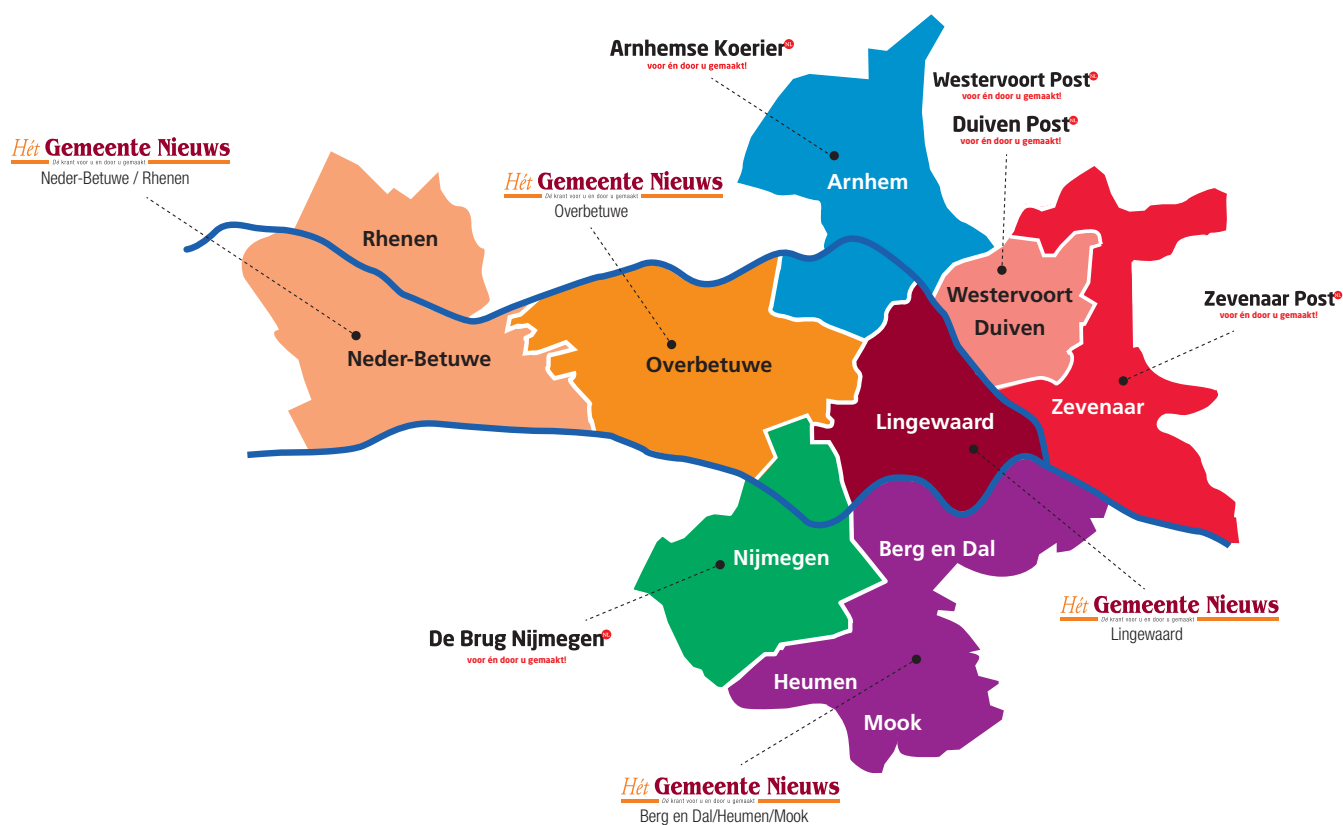

Tarievenlijsten 2022

Wij vallen wekelijks op de mat bij ruim 250.000 huishoudens met 8 huis-aan-huis kranten:

■ Gemeente Nieuws Lingewaard	20.500 expl.
■ Gemeente Nieuws Overbetuwe	20.000 expl.
■ Gemeente Nieuws Berg en Dal/Heumen/Mook	26.750 expl.
■ Gemeente Nieuws Neder-Betuwe/Rhenen	21.000 expl.
■ Arnhemse Koerier	63.000 expl.
■ De Brug Nijmegen	66.000 expl.
■ Duiven Post/Westervoort Post	17.600 expl.
■ Zevenaar Post	20.100 expl.

Dit zijn uitgaves van Uitgeverij Starters Pers B.V. en Lingewaard Print B.V.

Hét Gemeente Nieuws

Dé krant voor u en door u gemaakt

Angeren • Bommel • Doornenburg • Gendt • Haalderen • Huissen • Ressen

www.gemeentenieuwsonline.nl

Editie	Verspreidingsgebied	Oplage	Verschijsing
Lingewaard	Angeren, Bommel, Doornenburg Gendt, Haalderen, Huissen, Hulhuizen en Ressen.	20.500	Wekelijks op woensdag. Sluiting: vrijdag 12.00 uur.

**Hét Gemeente Nieuws Lingewaard is een wekelijkse krant,
die huis-aan-huis verspreid wordt in de gemeente Lingewaard.**