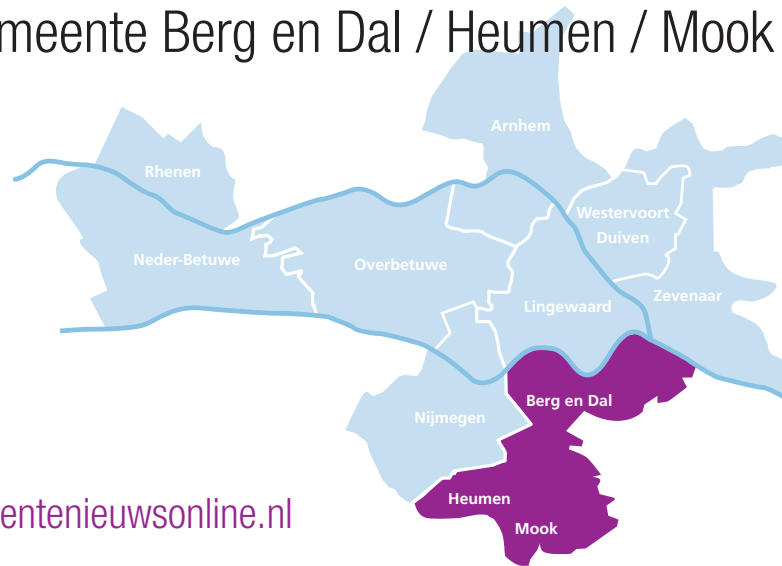

Hét Gemeente Nieuws

Dé krant voor u en door u gemaakt

Gemeente Berg en Dal / Heumen / Mook

www.gemeentenieuwsonline.nl

Editie	Verspreidingsgebied	Oplage	Verschijsing
Berg en Dal Heumen Mook	Beek, Berg en Dal, Breedeweg, De Horst, Erlecom, Groesbeek, Heilig Landstichting, Heumen, Kekerdom, Leuth, Millingen a/d Rijn, Mook, Ooij, Persingen, Ubbergen, Malden, Nederasselt, Overasselt, Molenhoek, Plasmolen, Middelaar	26.750	Wekelijks op zaterdag. Sluiting: dinsdag 12.00 uur.

Hét Gemeente Nieuws Berg en Dal, Heumen en Mook is een wekelijkse krant, die huis-aan-huis verspreid wordt in de gemeente Berg en Dal, Heumen en Mook.

FORMAAT	Staan (BR x H)	Liggend (BR x H)
1/1 pagina	260 x 385 mm	n.v.t.
1/2 pagina	127,5 x 385 mm	260 x 190 mm
1/4 pagina	127,5 x 190 mm	260 x 92,5 mm
1/8 pagina	n.v.t.	127,5 x 92,5 mm
1/16 pagina	61,25 x 92,5 mm	127,5 x 43,75 mm

TARIEVEN Berg en Dal

FORMAAT	1x	13x	26x	52x
1/1	€ 1017,-	€ 892,-	€ 793,-	€ 702,-
1/2	€ 556,-	€ 474,-	€ 431,-	€ 378,-
1/4	€ 325,-	€ 254,-	€ 234,-	€ 212,-
1/8	€ 189,-	€ 140,-	€ 129,-	€ 109,-
1/16	€ 113,-	€ 91,-	€ 86,-	€ 81,-

Blokje voorpagina: (48,8 mm br. x 46,25 mm h.) € 175,- per plaatsing (FC)
Blokje binnenwerk: (48,8 mm br. x 46,25 mm h.) € 95,- per plaatsing (FC)

Toeslag advertentie kleur: € 75,-
Toeslag opmaakkosten: € 15,-

Toeslag inzet redacteur zakennieuws: € 65,-

Alle tarieven zijn exclusief 21% BTW

Verspreidingsgraad: minimaal 90%