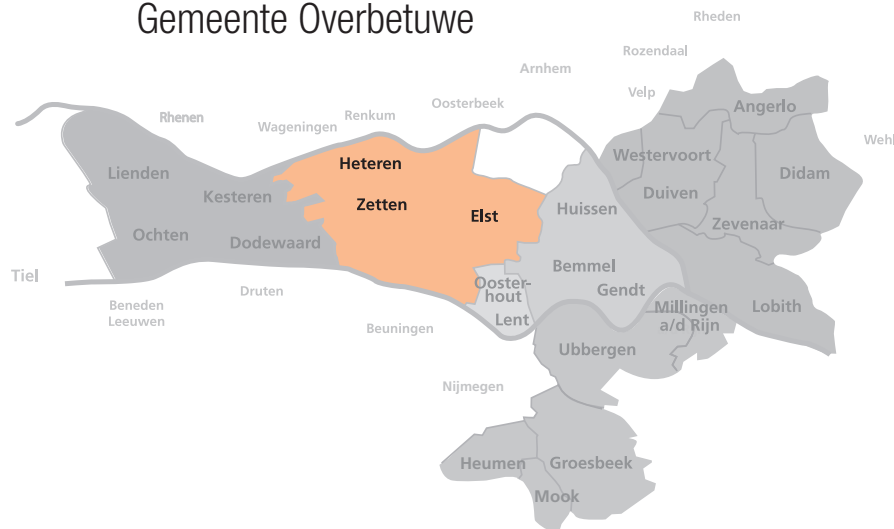

Hét Gemeente Nieuws

Dé krant voor u en door u gemaakt

Gemeente Overbetuwe

Editie	Verspreidingsgebied	Oplage	Verschijsing
Overbetuwe	Andelst, Elst, Driel, Hemmen, Herveld, Heteren, Homoet, Randwijk, Slijk-Ewijk, Valburg en Zetten	20.000	Wekelijks op woensdag. Sluiting: vrijdag 12.00 uur.

Hét Gemeente Nieuws Overbetuwe is een wekelijkse krant, die huis-aan-huis verspreid wordt in de gemeente Overbetuwe.

FORMAAT	Stand (BR x H)	Liggend (BR x H)
1/1 pagina	285 x 440 mm	n.v.t.
1/2 pagina	140 x 440 mm	285 x 217,5 mm
1/4 pagina	140 x 217,5 mm	285 x 106,25 mm
1/8 pagina	n.v.t.	140 x 106,25 mm
1/16 pagina	67,5 x 106,25 mm	140 x 50,5 mm