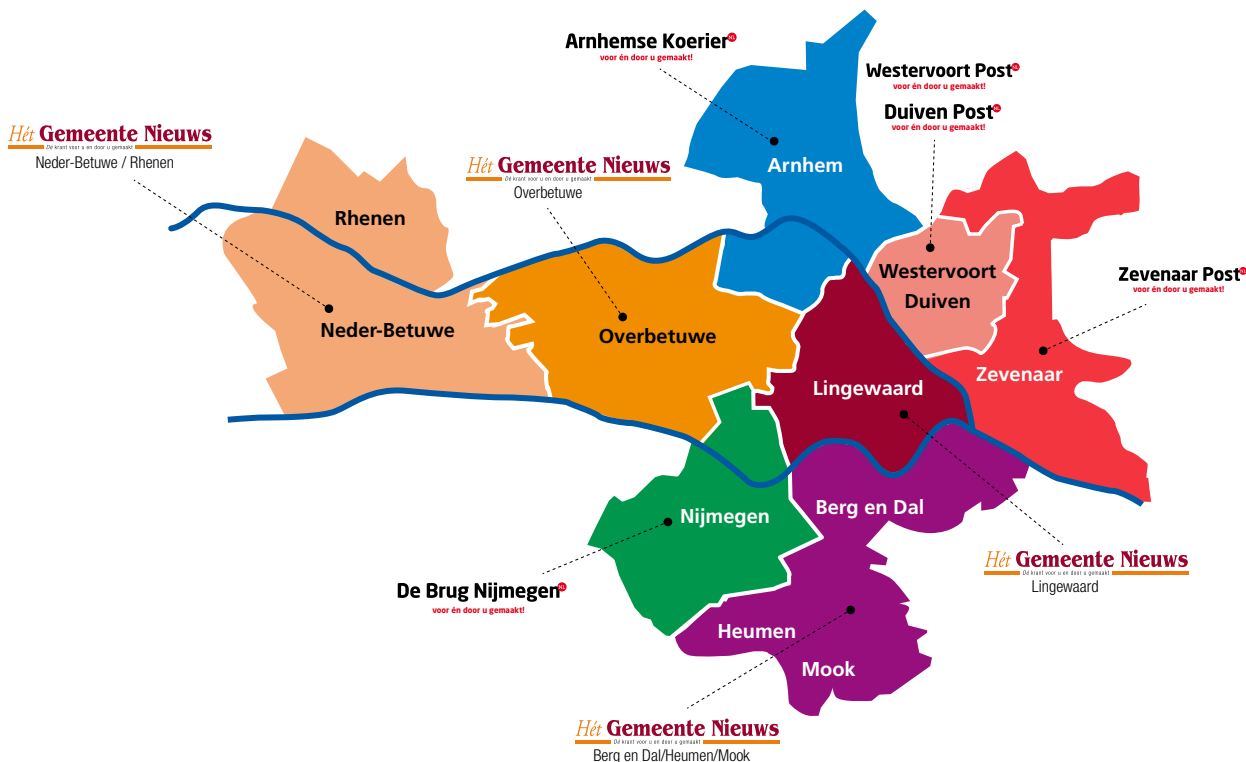

Specificaties aanleveren advertentiemateriaal

Aanleveren materiaal:

Systeem: Apple

1. **Aanlevering:**
2. **Illustrator CC of eerder**
     (bij illustrator eps- fonts en illustraties insluiten)
   - **Indesign CC of eerder**
     (Bij het aanleveren van een advertentie dienen de gebruikte lettertypen (fonts) en illustraties meegestuurd te worden)
   - **PDF, compatibiliteit Acrobat 4.0 (PDF 1.3)**
     (Fonts insluiten)

Let op!

Indien de advertentie kleur bevat dan moet deze **altijd** full-color zijn opgebouwd.

Hét Gemeente Nieuws
Dé krant voor u en door u gemaakt

Arnhemse Koerier
voor én door u gemaakt!

De Brug Nijmegen
voor én door u gemaakt!

Duiven Post
voor én door u gemaakt!

Westervoort Post
voor én door u gemaakt!

Zevenaar Post
voor én door u gemaakt!

Uitgeverij StartersPers B.V. / Lingewaard Print B.V.
Klappenburgstraat 30a, 6681 XS Bommel. Tel.: 0481 - 464770