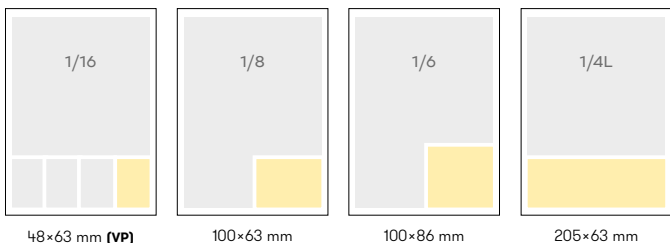

2/1 pagina € 386
 inclusief: redactie, fotografie (4 foto's) en vermelding van logo/adresgegevens

Advertentiemogelijkheden

voorpagina	1*	12*	25*
1/16 (VP)	€ 122	€ 105	€ 96
binnen	1*	12*	25*
1/8	€ 55	€ 49	€ 44
1/6	€ 72	€ 60	€ 55
1/4	€ 82	€ 74	€ 68
1/2	€ 138	€ 127	€ 116
3/4	€ 194	€ 183	€ 171
1/1	€ 283	€ 244	€ 216
2/1	€ 508	€ 439	€ 389