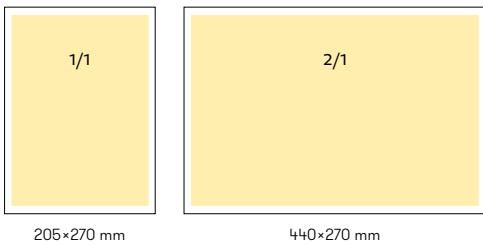

2/1 pagina € 386
 inclusief: redactie, fotografie (4 foto's) en vermelding van logo/adresgegevens

Advertentiemogelijkheden

voorpagina	1*	12*	25*
1/16 (VP)	€ 122	€ 105	€ 96
binnen	1*	12*	25*
1/8	€ 55	€ 49	€ 44
1/6	€ 72	€ 60	€ 55
1/4	€ 82	€ 74	€ 68
1/2	€ 138	€ 127	€ 116
3/4	€ 194	€ 183	€ 171
1/1	€ 283	€ 244	€ 216
2/1	€ 508	€ 439	€ 389