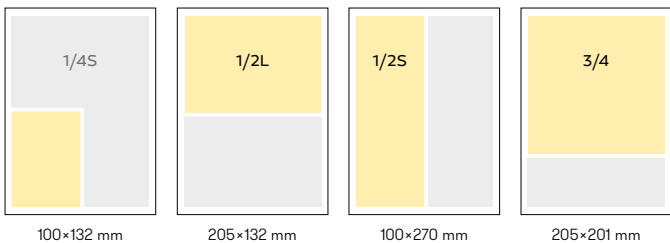

Quaeris
MEDIA

De opties

Advertorial

Een presentatie van jouw organisatie of activiteiten in Het Gele Krantje.

1/1 pagina € 217
 inclusief: redactie, fotografie (2 foto's) en vermelding van logo/adresgegevens

2/1 pagina € 386
 inclusief: redactie, fotografie (4 foto's) en vermelding van logo/adresgegevens

Advertentiemogelijkheden

voorpagina	1*	12*	25*
1/16 (VP)	€ 122	€ 105	€ 96
binnen	1*	12*	25*
1/8	€ 55	€ 49	€ 44
1/6	€ 72	€ 60	€ 55
1/4	€ 82	€ 74	€ 68
1/2	€ 138	€ 127	€ 116
3/4	€ 194	€ 183	€ 171
1/1	€ 283	€ 244	€ 216
2/1	€ 508	€ 439	€ 389