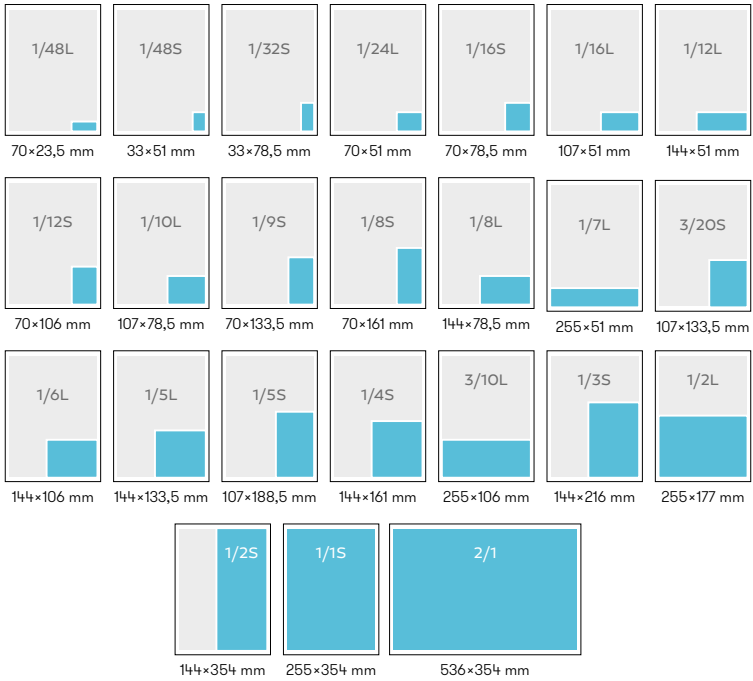

De opties

Advertorial

Een presentatie van jouw organisatie of activiteiten in de Scheldepost.

1/2 pagina € 325
 inclusief: redactie, fotografie (2 foto's)
 en vermelding van logo/adresgegevens

1/1 pagina € 550
 inclusief: redactie, fotografie (3 foto's)
 en vermelding van logo/adresgegevens

Advertentiemogelijkheden

	1x	3x	6x	12x	25x	50x
1/48	€ 21	€ 21	€ 21	€ 21	€ 12	€ 12
1/32	€ 32	€ 32	€ 32	€ 32	€ 19	€ 18
1/24	€ 43	€ 43	€ 43	€ 26	€ 23	€ 20
1/16	€ 65	€ 65	€ 65	€ 39	€ 36	€ 30
1/12	€ 86	€ 86	€ 53	€ 53	€ 41	€ 36
1/10	€ 98	€ 98	€ 59	€ 54	€ 46	€ 41
1/9	€ 109	€ 109	€ 65	€ 60	€ 51	€ 45
1/8	€ 131	€ 131	€ 79	€ 72	€ 61	€ 55
1/7	€ 150	€ 91	€ 91	€ 82	€ 71	€ 58
3/20	€ 164	€ 99	€ 99	€ 90	€ 77	€ 60
1/6	€ 175	€ 106	€ 106	€ 96	€ 82	€ 64
1/5	€ 240	€ 145	€ 132	€ 113	€ 100	€ 79
1/4	€ 271	€ 164	€ 150	€ 128	€ 114	€ 99
3/10	€ 329	€ 199	€ 181	€ 155	€ 138	€ 120
1/3	€ 364	€ 201	€ 172	€ 153	€ 134	€ 134
1/2	€ 442	€ 345	€ 307	€ 269	€ 216	€ 199
1/1	€ 882	€ 626	€ 548	€ 548	€ 430	€ 385
2/1	€ 1.479	€ 1.126	€ 985	€ 985	€ 773	€ 750