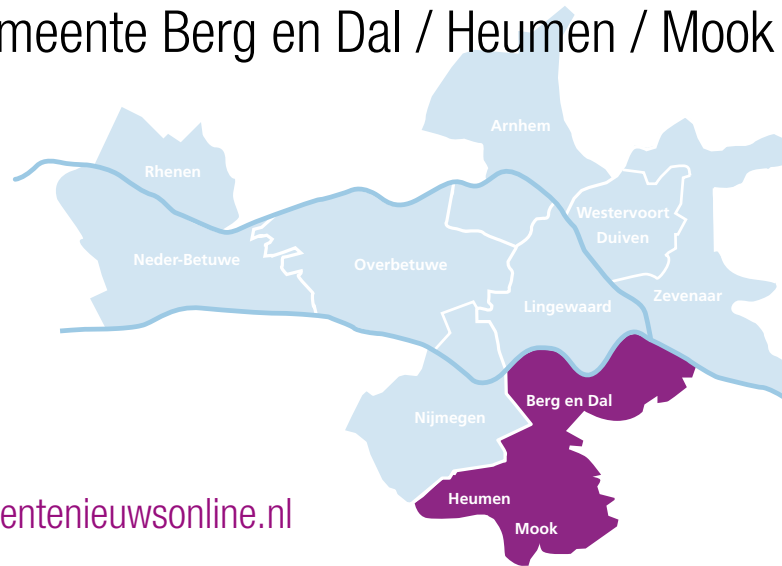

Hét Gemeente Nieuws

Dé krant voor u en door u gemaakt

Gemeente Berg en Dal / Heumen / Mook

www.gemeentenieuwsonline.nl

Editie	Verspreidingsgebied	Oplage	Verschijsing
Berg en Dal Heumen Mook	Beek, Berg en Dal, Breedeweg, De Horst, Erlecom, Groesbeek, Heilig Landstichting, Heumen, Kekerdom, Leuth, Millingen a/d Rijn, Mook, Ooij, Persingen, Ubbergen, Malden, Nederasselt, Overasselt, Molenhoek, Plasmolen, Middelaar	26.750	Wekelijks op zaterdag. Sluiting: dinsdag 12.00 uur.

Hét Gemeente Nieuws Berg en Dal, Heumen en Mook is een wekelijkse krant, die huis-aan-huis verspreid wordt in de gemeente Berg en Dal, Heumen en Mook.

FORMAAT	Staan (BR x H)	Liggend (BR x H)
1/1 pagina	260 x 385 mm	n.v.t.
1/2 pagina	127,5 x 385 mm	260 x 190 mm
1/4 pagina	127,5 x 190 mm	260 x 92,5 mm
1/8 pagina	n.v.t.	127,5 x 92,5 mm
1/16 pagina	61,25 x 92,5 mm	127,5 x 43,75 mm

TARIEVEN Berg en Dal

FORMAAT	1x	13x	26x	52x
1/1	€ 1017,-	€ 892,-	€ 793,-	€ 702,-
1/2	€ 556,-	€ 474,-	€ 431,-	€ 378,-
1/4	€ 325,-	€ 254,-	€ 234,-	€ 212,-
1/8	€ 189,-	€ 140,-	€ 129,-	€ 109,-
1/16	€ 113,-	€ 91,-	€ 86,-	€ 81,-

Blokje voorpagina: (48,8 mm br. x 46,25 mm h.) € 175,- per plaatsing (FC)
Blokje binnenwerk: (48,8 mm br. x 46,25 mm h.) € 95,- per plaatsing (FC)

Toeslag advertentie kleur: € 75,-
Toeslag opmaakkosten: € 15,-

Toeslag inzet redacteur zakennieuws: € 65,-

Alle tarieven zijn exclusief 21% BTW

Verspreidingsgraad: minimaal 90%